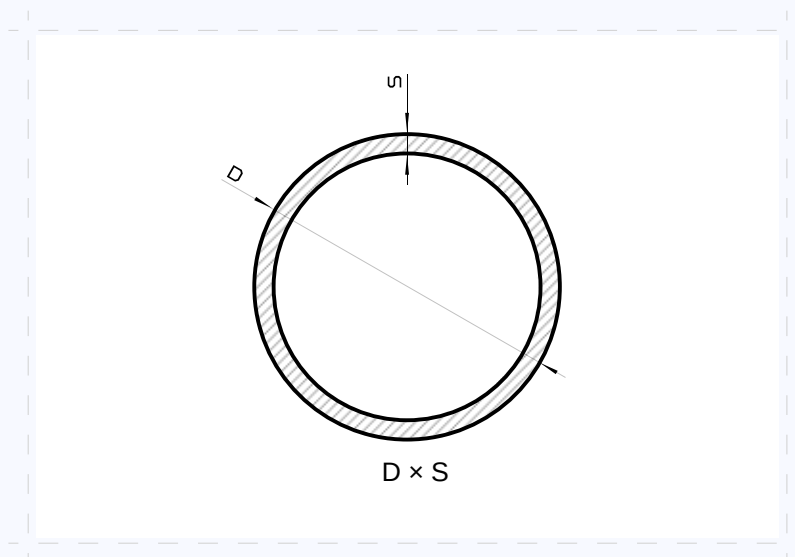

Труба

Розміри (мм)	Вага (кг/м)
46×6	2,043
46,3×2	0,754
47,5×5	1,809
48×3	1,149
48×1,5	0,593
48×3	1,149
48,3×4	1,508
48,3×2	0,788
48,3×4	1,507
48,3×4	1,509
48,3×2,3	0,901
49×2	0,8
50×1,3	0,539
50×3	1,2
50×2,4	0,973
50×1,5	0,62

Розміри (мм)	Вага (кг/м)
50×2	0,817
50×1,75	0,719
50×4	1,566
50×1	0,417
50×3,6	1,422
50×9	3,142
50×5	1,916
50×20,75	5,167
50×4,8	1,847
50×7	2,563
50×5	1,916
50,4×1,1	0,461
51,5×9,55	3,412
51,8×17,9	5,166
53×1,5	0,658
53,85×2	0,883

Розміри (мм)	Вага (кг/м)
54,4×2	0,892
55×2,5	1,117
55×6	2,503
55×6	2,503
55,5×5	2,15
55,8×2,5	1,134
56,5×18	5,9
58×1,5	0,722
60×1,5	0,748
60×2	0,988
60×4	1,907
60×3	1,456
60×2,5	1,223
60×1	0,502
60×6	2,758
60×5	2,341

Розміри (мм)	Вага (кг/м)
60×5	2,341
60×7	3,159
60×2,5	1,224
60,2×1,1	0,553
63×5	2,649
63,5×1,5	0,791
64×2	1,056
64,4×2,2	1,165
65×6,5	3,237
65×2	1,073
66,5×19	7,683
67×6,5	3,347
68,5×4	2,196
69×2	1,141
69×2,5	1,415
69×3,75	2,083

Розміри (мм)	Вага (кг/м)
70×2	1,158
70×5	2,766
70×5	2,767
70×6	3,269
70×2	1,158
70×6	3,269
71,4×2,25	1,324
72,3×5,8	3,284
73×3	1,788
74×21,75	9,675
74,4×2,2	1,352
74,8×5,8	3,407
75×2,5	1,543
75×2	1,243
75×6,5	3,79
75×5	2,98