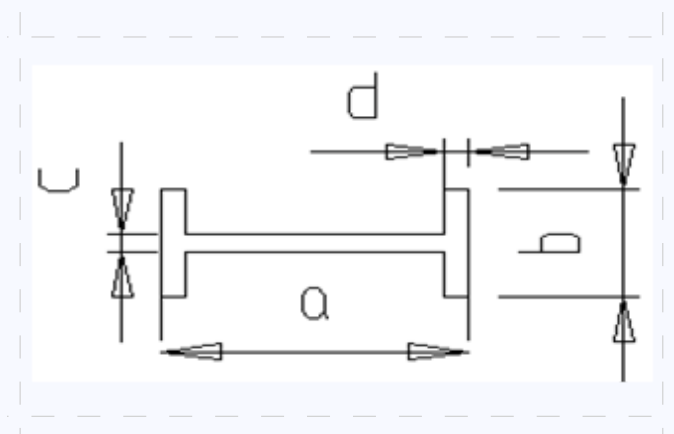

Тавр другий

Розміри (мм)	Вага (кг/м)
9×32×2×1,8	0,372
14,8×5,4×3×2	0,146
19,5×53,5×1,5×1,5	0,498
29,8×35,2×1,2×2,5	0,551
31×40×2×2	0,58
32×43,8×3×3	0,922
45×45×4×4	1,391
60×50×3×3	1,266
108,3×57,5×5×4	2,627
120×185×16×16,5	20,317
130×160×31,9×20	26,279
150×50×2×2	1,332
230×60×3×3	2,796