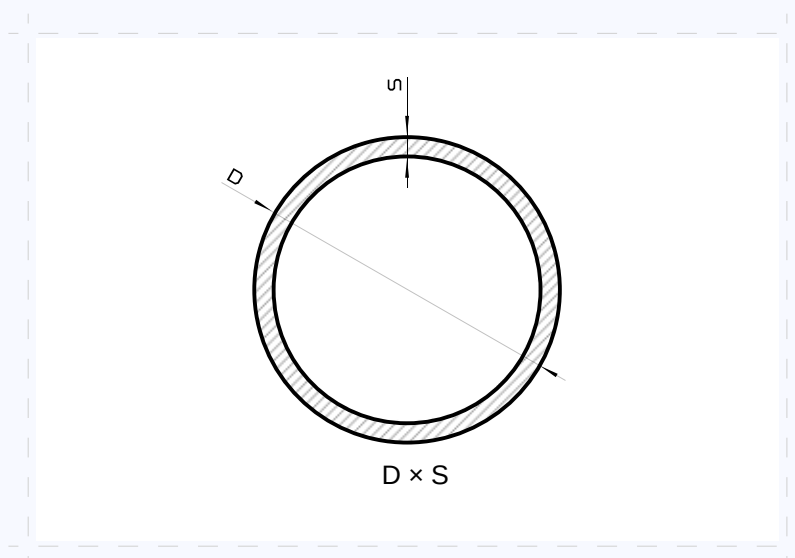

Труба

Розміри (мм)	Вага (кг/м)
25,5×6	0,996
26×6,925	1,124
26×875	1,285
26,5×7,4	1,203
26,5×2	0,417
26,5×2	0,418
27×3	0,613
27×6,4	1,122
27,5×1,35	0,301
27,7×2,6	0,507
27,7×3	0,631
28×1	0,23
28×2	0,443
28×1,7	0,382
28×4	0,817
28×10	1,532

Розміри (мм)	Вага (кг/м)
28,5×1	0,234
30×3	0,69
30×2,5	0,585
30×10,75	1,762
30×2	0,475
30×2	0,477
30×5	1,064
30×1,5	0,363
30×7,5	1,437
30×6	1,226
30×6,3	1,271
30×6,5	1,296
31,1×2	0,495
31,7×13,35	2,086
31,75×3,05	0,745
31,8×2,7	0,669

Розміри (мм)	Вага (кг/м)
32×4	0,953
32×3,5	0,849
32,3×9,25	1,815
32,5×2,25	0,579
33×4	0,986
34×5	1,234
34×2	0,544
35×2,8	0,767
35×5	1,277
35×13,25	2,453
35×1,8	0,508
35×3	0,817
35×2,5	0,692
35×12,25	2,373
35,5×14,5	2,592
36×5	1,319

Розміри (мм)	Вага (кг/м)
36×2	0,579
37,7×1,3	0,403
38×2	0,613
38×5	1,404
38×11,75	2,626
38×3	0,894
38,7×1,5	0,475
39,5×2	0,638
40×4	1,226
40×8	2,179
40×3,5	1,087
40×6	1,736
40×2,5	0,798
40×1,5	0,492
40×7,85	2,149
40×2,5	0,799

Розміри (мм)	Вага (кг/м)
40×1,5	0,492
40×7,85	2,149
40×2,5	0,799
40×8	2,18
40×2	0,647
40,2×15,1	3,226
42×4	1,294
42×4	1,294
44,45×4,75	1,605
44,6×12	3,331
45×1,5	0,556
45×3	1,073
45×18,25	4,156
45×2,5	0,905
45×7,5	2,394
46×5,3	1,836