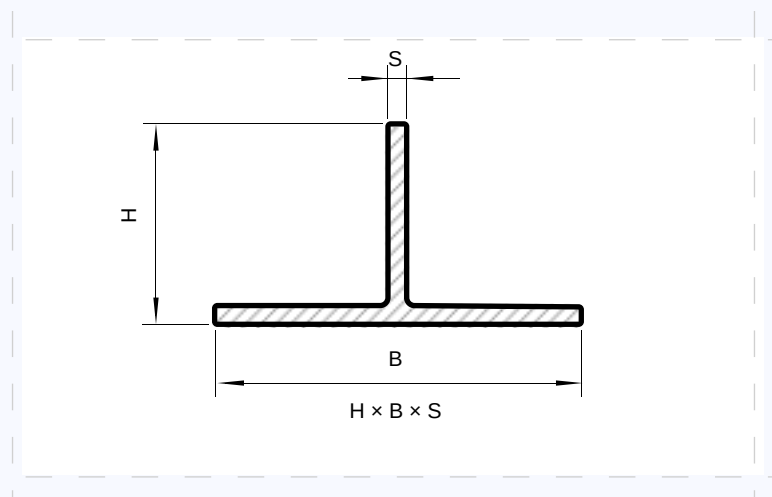

Тавр

Розміри (мм)	Вага (кг/м)
9,6×14×3×3	0,167
20×21,1×1,1×1,1	0,119
20×20×2×2	0,205
20×40×2×2	0,314
25×25×1,1×1,1	0,146
28,2×15,6×1,7×2,1	0,222
30×30×1,5×1,5	0,237
30×30×2×2	0,314
36,6×27,5×2,5×5,4	0,602
40×40×3×3	0,625
40×160×40×10	7,589
40×45×4×4	0,89
46×35,3×5×5	1,047
50×140×8×5	2,872
50×50×1,5×1,5	0,4
50×80×2×2	0,694
50×110×2×2	0,856

Розміри (мм)	Вага (кг/м)
55×75×2,5×2,5	0,857
55×110×2×2	0,884
60×30×3×3	0,707
60×30×8×8	1,785
60×90×4×4	1,58
60×100×2,5×2,5	1,07
62×27×2×2	0,472
65×15×4×4	0,823
70×50×2×2	0,64
75×160×10×10	6,083
110×128×12×12	7,385
110×40×2×2	0,801
120×52×2×2	0,921
150×260×12×5	8,351
150×167×12×5	7,091
200×88×12×6	7,823