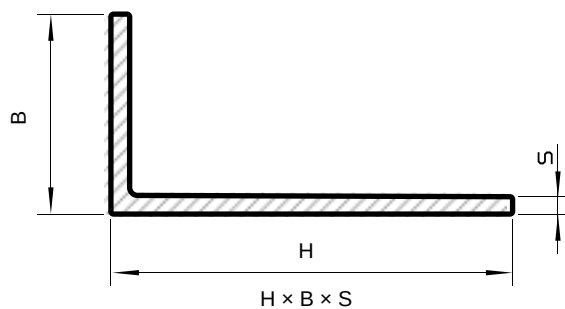

Кутик нерівнополичний

Розміри (мм)	Вага (кг/м)
60×40×3	0,789
60×40×4	1,04
70×18×1,4	0,329
70×50×3	0,955
73×60×12	3,842
75×70×8	2,964
76×50×6	1,95
80×60×6	2,179
80×18×1,5	0,392
80×50×6	2,015
80×60×10	3,523
80×60×10	3,52
80×50×8	2,58
80×10×2	0,477
80×40×4	1,26

Розміри (мм)	Вага (кг/м)
80×40×10	2,981
80×50×5	1,694
83,25×76,4×6	2,442
85×70×10	3,929
90×18×1,5	0,433
100×50×6	2,341
100×50×5	1,965
100×18×1,8	0,567
100×50×3,5	1,389
100×75×10	4,465
100×40×4	1,474
100×50×8	3,079
100×80×8	3,73
112×60×26	10,19
120×90×8	4,379
120×27×5	1,924

Розміри (мм)	Вага (кг/м)
120×27×3	1,17
120×40×4	1,69
120×50×3	1,279
120×55×4	1,756
140×40×6	2,829
140×40×4	1,909
150×40×4	2,016
160×40×4	2,125
160×60×4,5	2,414
180×40×4	2,341
193×40×3	1,869
202×70×8	5,721
213×40×3	2,032
233×40×3	2,195
253×40×3	2,357
280×70×6	5,566