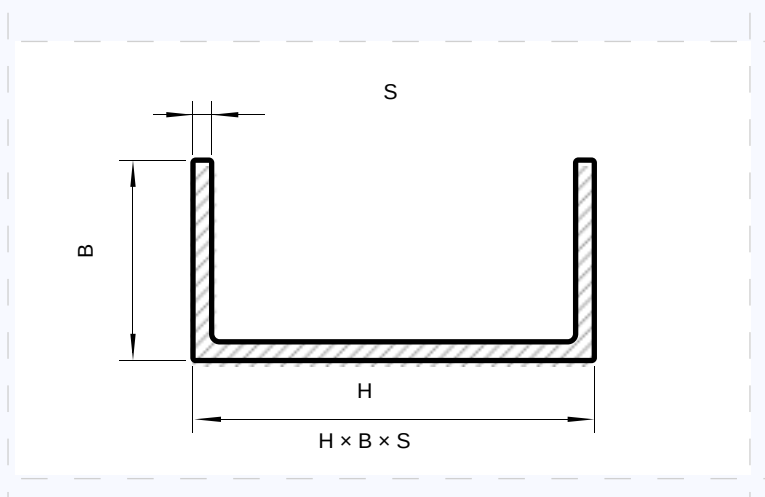

Розміри (мм)	Вага (кг/м)
12×7×1,5×1,5	0,093
12×12×1,5×1,5	0,134
12,1×18×0,8×0,8	0,1
12,3×13×3×2,3	0,224
12,8×26,2×3×1,5	0,292
13×5×2×1,5	0,095
13×14×1,5×1,5	0,154
13×40×1,5×1,5	0,366
13×18×1,5×1,5	0,187
13×28×1,5×1,5	0,269
13×25×3×2	0,34
13×15×1,5×1,5	0,163
13,6×8,9×1,2×1,2	0,09
14×28×1,2×1,2	0,253
14×12×1×1	0,097
14×20×1,5×1,5	0,207

Розміри (мм)	Вага (кг/м)
14,5×3,5×2×2	0,095
15×30×7×2,5	0,593
15×15×2×2	0,222
15×20×2×2	0,276
15×10×1,6×1,6	0,138
15×15×1,5×1,5	0,17
16×15×1×1	0,119
16×16×1,5×1,5	0,183
17×20×2×2	0,287
18×20×1,1×1,1	1,166
18×16×1,1×1,1	0,142
18×15×1,5×1,5	0,183
20×8×1×1	0,09
20×20×2×2	0,303
20×30×2×2	0,412
20×25×1,3×1,3	0,236

Розміри (мм)	Вага (кг/м)
20×20×1,3×1,3	0,201
20×20×1,5×1,5	0,232
20×40×2×2	0,54
20,5×36,75×2,5×2,5	0,599
21×25×1,4×1,2	0,231
21,3×14×2×1,4	0,205
21,7×22,8×1,2×1,2	0,21
22×26×3×3	0,553
22,3×12×1,5×1,5	0,176
23×60×1,5×1,5	0,568
23×6,5×5×4	0,34
23×25×2×2	0,374
23,8×6,8×2×2	0,177
24,7×11×2×2	0,232
25×14,9×2×2	0,274
25×15×1,1×1,1	0,158

Розміри (мм)	Вага (кг/м)
25×8×2×2	0,191
25×25×2×2	0,3855
25,3×24,4×1,2×1,2	0,231
25,7×30×3,5×2	0,53
27×25×1,3×1,2	0,249
27,8×25×1,2×1,2	0,244
29,4×23×1,4×1,4	0,275
30×24×2×1,5	0,34
30×20×2×2	0,357
30×30×1,5×1,5	0,353
30×30×4×4	0,885
30×20×1,5×1,5	0,272
30,9×14,5×2×2	0,303
31×26,5×1,5×1,5	0,325
32×36×2×2	0,539
32×32×2,5×2	0,535