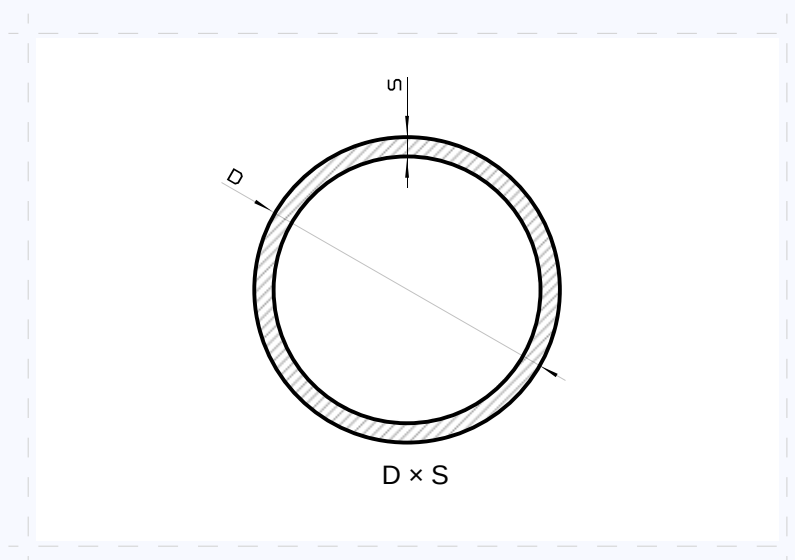

Труба

Розміри (мм)	Вага (кг/м)
75×2,9	1,78
76×1,9	1,199
76×2	1,26
76,2×12,7	6,866
77×4	2,486
77×2,5	1,586
79×29,5	11,953
80×2,5	1,65
80×4,7	3,013
80×7	4,351
80×10	5,959
80×12,5	7,183
80×2	1,328
81×21	10,727
82×2,8	1,888
82×8,5	5,319

Розміри (мм)	Вага (кг/м)
82×3,5	2,339
83×2,6	1,78
84,3×7,3	4,786
85×2,6	1,823
85,4×2,25	1,592
86,1×5,7	3,901
88×3	2,171
89,5×27,25	14,441
90×2,7	2,007
90×5	3,618
90×20	11,919
90×7,5	5,267
93,5×2,25	1,748
96×5	3,874
96×24,5	14,914
97×4,75	3,731

Розміри (мм)	Вага (кг/м)
99×3	2,452
100×2	1,669
100×2,5	2,075
100×8	6,266
100×3	2,478
100×1,2	1,009
100×6	4,801
100×4	3,269
100×7,5	5,906
100×4	3,269
100×5	4,044
100,4×5,85	4,708
105×2	1,754
106×3	2,631
107×4,5	3,927
108×24	17,164

Розміри (мм)	Вага (кг/м)
108×3	2,682
109×7,5	6,481
110×20	15,325
110×5	4,47
110×4	3,61
110,4×5,4	4,827
112,3×5,8	5,258
113×6,5	5,893
113×3	2,81
114×3,5	3,293
114×10	8,854
114×6	5,517
114×4	3,746
114×8	7,219
114×2,5	2,372
114,3×8,56	7,706

Розміри (мм)	Вага (кг/м)
120×2	2,009
120×6	5,824
120×5	4,895
120×8	7,628
120×10	9,365
120×5	4,895
120×8	7,628
120×30	22,987
120,5×7,5	7,215
122×3	3,039
124×8,5	8,358
124×5	5,066
125×2,25	2,351
125×7	7,032
127×10	9,961
127×1,8	1,919