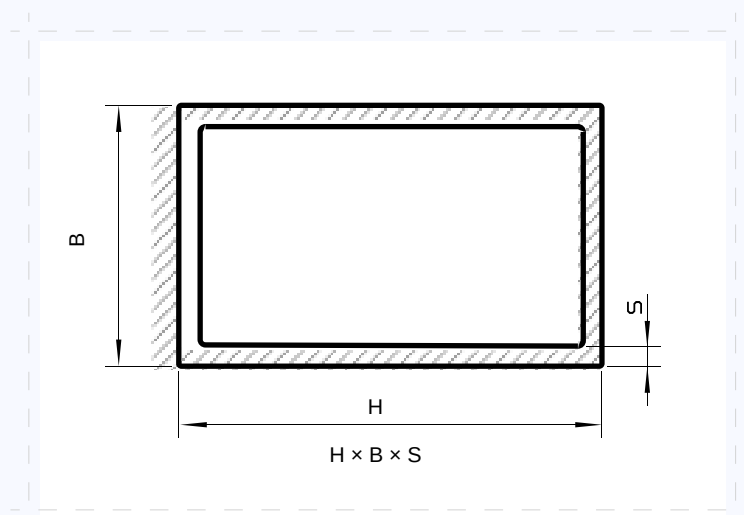

Труба прямокутна

Розміри (мм)	Вага (кг/м)
19×13×1	0,162
20×12×1,3	0,205
20×10×2	0,275
20×10×1,5	0,219
25×17×1,1	0,237
25×15×1,5	0,289
25×20×1,5	0,341
27×10×1,5	0,276
29×18,6×1,1	0,27
29×15×2	0,433
30×15×1,5	0,341
30×25×1,5	0,423
30×20×2	0,498
30×15×1,25	0,287
30×18×1,2	0,287
30×15,6×1,8	0,41

Розміри (мм)	Вага (кг/м)
30×25×1,2	0,342
30×15×2	0,426
30×20×1,5	0,382
35×20×1,8	0,501
35×10×1,5	0,341
36×24×1,5	0,46
40×30×1,8	0,648
40×20×1,3	0,404
40×20×1,1	0,344
40×37,5×1,7	0,681
40×20×2	0,588
40×20×2,5	0,712
40×20×2	0,593
40×20×1,2	0,356
40×20×3	0,877
40×30×2	0,715

Розміри (мм)	Вага (кг/м)
40×30×2	0,715
40×19,7×2	0,585
40×20×4	1,125
40×25×2,5	0,813
40×30×2,5	0,881
40×30×4	1,344
43,5×27,5×1,1	0,41
44×39×2,5	1,057
47,4×24,5×3	0,834
48×38×1	0,455
48,7×24,3×1,1	0,423
50×40×1,2	0,57
50×25×1,2	0,472
50×30×1,5	0,626
50×30×2	0,824

Розміри (мм)	Вага (кг/м)
50×30×2	0,823
50×40×4	1,777
50×20×1	0,355
50×20×2	0,715
50×30×3	1,203
50×30×3,5	0,91
50×30×5	1,464
50×15×4	1,189
50×20×2	0,715
50×15×2	0,66
50×33,5×3	1,249
50×25×3,5	1,29
53×45×5	2,25
54×20×1,5	0,575

Розміри (мм)	Вага (кг/м)
57×25×3	0,964
60×40×1,4	0,737
60×20×1,5	0,626
60×40×2	1,04
60×40×4	1,994
60×20×1,5	0,614
60×50×3	1,69
60×30×2	0,932
60×20×1,25	0,514
60×30×3	1,366
60×40×3	1,526
60×40×3,5	1,8
66×42,7×3	1,579
70×15×1,5	0,666
70×40×2	1,147