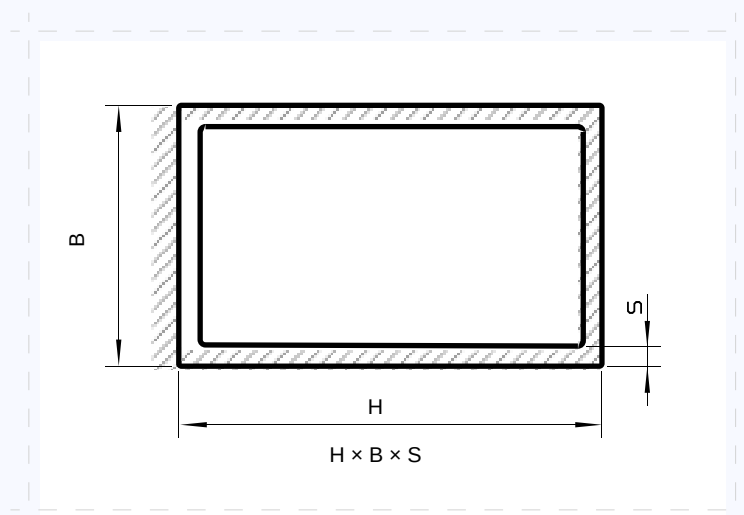

Труба прямокутна

Розміри (мм)	Вага (кг/м)
70×20×1,25	0,582
70×25×2,5	1,22
75×32×1,3	0,735
75×32×3	1,642
75×32×3	1,642
75×50×2	1,293
80×40×1,4	0,889
80×30×2	1,21
80×40×2	1,257
80×50×2	1,338
80×40×5	2,263
80×30×3	1,691
80×30×2,5	1,423
80×20×1,5	0,776
80×20×2	1,041
80×40×4	2,426

Розміри (мм)	Вага (кг/м)
80×25×2,5	1,355
80×60×2	1,474
80,2×25,2×1,5	0,82
80,2×25,2×1,5	0,82
82×37×4	2,406
82×47×4	2,623
90×50×1,7	1,258
90×70×3	2,441
90,8×35×3	1,947
90,8×35×1,3	0,868
94×90,5×2	1,956
95×50×1,5	1,154
100×50×1,4	1,117
100×50×2	1,582
100×50×4	3,078
100×60×4	3,295

Розміри (мм)	Вага (кг/м)
100×40×1,6	1,186
100×80×3	2,829
100×25×2	1,311
100×50×3	2,341
100×80×6	5,463
100×40×2,5	1,82
100×70×8	6,677
100×20×6	3,501
100×50×5	3,795
100×20×2	1,255
100×40×3	2,179
101,6×50,8×4,8	3,583
102×45×5	3,445
108,5×44×3	2,379
120×60×4	3,729
120×40×1,6	1,36

Розміри (мм)	Вага (кг/м)
120×80×3	3,154
120×60×2	1,908
120×40×2	1,689
140×60×8	7,978
146×50×4	4,075
147×45×5	4,758
150×50×1,8	1,916
150×100×2,2	2,928
150×30×2	1,908
150×120×3	4,29
150×50×3	3,155
150×50×2	2,124
160×25×4	3,826
165,9×59×6	6,859
180×70×6	6,581
186×120×3	4,877

Розміри (мм)	Вага (кг/м)
190×90×7	10,092
190×54×2	2,564
200×100×3	4,78
200×35×2,2	2,749
200×60×10	9,105
200×80×3	4,453
203,2×101,6×6,35	10,053
220×60×8	11,447
250×50×2,5	3,995
300×40×2	3,984
300×200×4	12,524
300×150×3,2	7,694
300×100×3	6,406
600×60×4,5	15,876