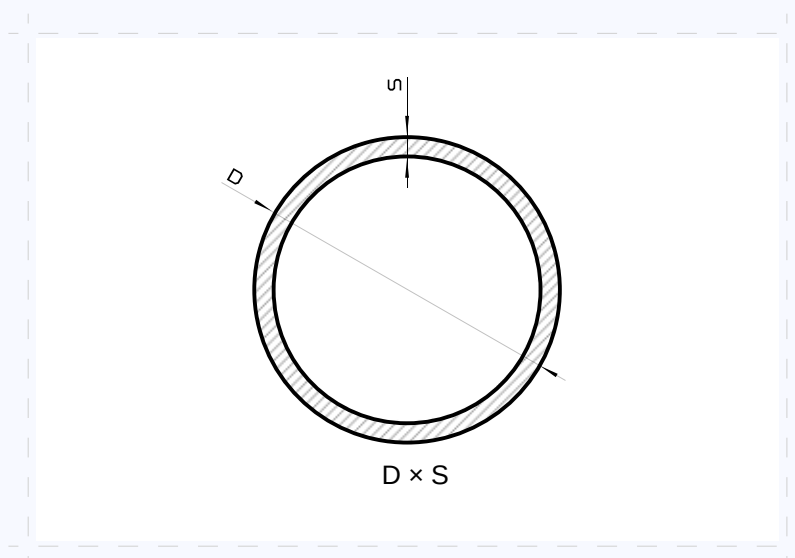

Труба

Розміри (мм)	Вага (кг/м)
8×1	0,06
10×2,5	0,16
10×1	0,076
10×1	0,076
11×1	0,086
11,1×1,5	0,122
12×2,35	0,192
12×1	0,094
13×1	0,102
13×1	0,102
15×1,5	0,172
15,7×5,35	0,472
15,8×3,65	0,378
16×1,5	0,185
16×2	0,238
16×5	0,467

Розміри (мм)	Вага (кг/м)
16×1	0,127
16×2,95	0,328
16×2	0,238
16×1,5	0,185
16×1,3	0,163
16,3×4,35	0,442
17×4	0,442
17,2×2	0,259
18×1,5	0,211
18×1	0,145
18,15×2	0,275
18,5×1,15	0,169
18,8×1,2	0,18
19×1,2	0,182
19×2	0,289
19×1,5	0,223

Розміри (мм)	Вага (кг/м)
19×3	0,409
19,2×1,5	0,226
20×1,5	0,236
20×1,2	0,191
20×2,5	0,372
20×2	0,307
20×7	0,775
20×1,5	0,236
20,7×2,35	0,367
21×3	0,46
21,5×1,25	0,216
21,6×8,15	0,933
22×1,5	0,262
22×1,3	0,229
22×1	0,179
22×1,625	0,282

Розміри (мм)	Вага (кг/м)
22×5	0,723
22×1	0,178
22×5,6	0,782
22×7,5	0,926
22,2×2,1	0,359
22,2×3,15	0,51
22,2×1,35	0,24
22,225×3,048	0,497
22,3×1,5	0,265
22,46×5,58	0,801
23×1	0,187
23,7×8,45	1,097
24×5,95	0,914
24×6	0,92
24×6	0,919
24×4,75	0,778

Розміри (мм)	Вага (кг/м)
24,6×1,8	0,35
24,9×1,5	0,299
25×1,2	0,243
25×1,5	0,3
25×3	0,562
25×1	0,204
25×2	0,392
25×5	0,852
25×8,5	1,194
25×5,83	0,95
25×5	0,851
25×2	0,392
25×2,5	0,479
25×3	0,562
25×3,5	0,641
25,4×6,35	1,03